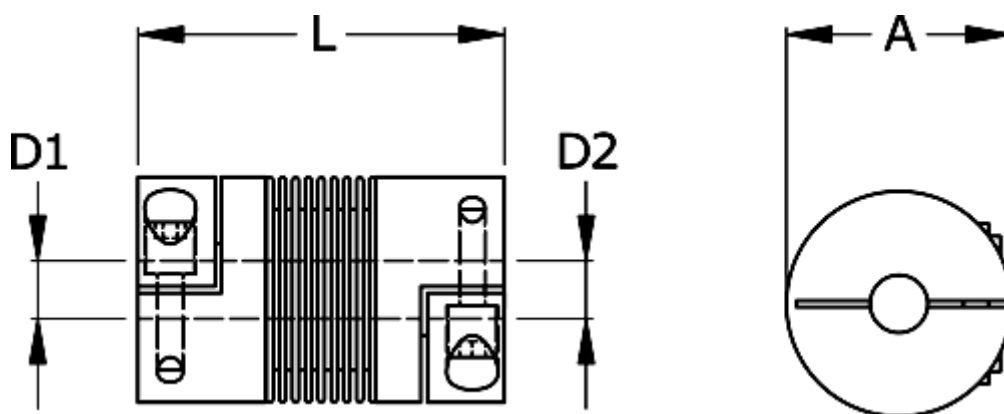

Varenummer: 3330400600892232  
Beskrivelse: Metalbælgkobling type 4 str.60  
Længde 89 mm, boring 22/32 mm

## Mål

A	= 66
D1	= 22
D2	= 32
L	= 89
Nom. moment NM (Tkn)	= 60